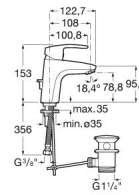

MONODIN

Baterie pentru lavoar cu ventil

PRE (FĂRĂ TVA) (FĂRĂ TVA)

415,00 LEI

SCHIȚE TEHNICE

CARACTERISTICI

Debit (l/min - 3 bar): 5

Finisaj: Crom

Locație de aplicare: Lavoar

Mounting type: Montat pe margine

Poziție centrală apă rece

Scurgere automată

Tip de scurgere: Scurgere automată

Tip mixer: Cu monocomandă

Evershine

SoftTurn®