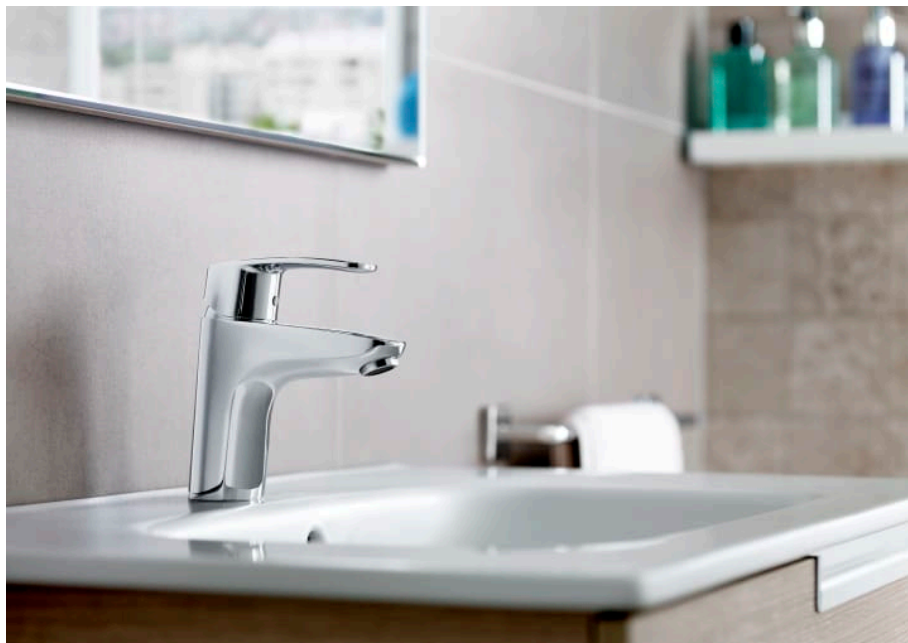

MONODIN

Baterie pentru lavoar cu ventil

PRE (FĂRĂ TVA) (FĂRĂ TVA)

415,00 LEI

SCHIȚE TEHNICE

CARACTERISTICI

Debit (l/min - 3 bar): 5

Finisaj: Crom

Locație de aplicare: Lavoar

Mounting type: Montat pe margine

Poziție centrală apă rece

Scurgere automată

Tip de scurgere: Scurgere automată

Tip mixer: Cu monocomandă

Evershine

SoftTurn®

Monodin

Curbele line i formele rotunjite definesc această colecție care iese în evidență datorită simplității i eleganei caracteristice. Bateriile de lavoar ale acestei colecții fac parte din bateriile Roca inovatoare cu tehnologie Cold Start pentru economii mai mari de energie.